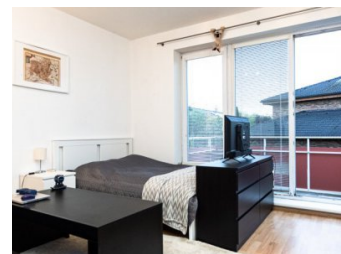

# Pronájem bytu 1+kk s balkónem

EXKLUZIVNĚ

Nabízíme Vám k pronájmu útulný, prakticky zařízený byt 1kk o velikost 35m<sup>2</sup> + balkon 7m<sup>2</sup>. Dispozice bytu nabízí prostorný pokoj s vestavěnou kuchyňskou linkou a se vstupem na balkon, koupelnu se sprchovým koutem a s toaletou a vstupní chodbu. Byt je zařízený nábytkem. Součástí pronájmu je také jedno uzamykatelné parkovací stání, které se nachází na parkovišti před domem. Byt poskytuje pohodlné bydlení, které má mnoho úložných prostor. Klidné bydlení s dobrou dopravní dostupností do centra města. Veškerá občanská vybavenost je v blízkém okolí.